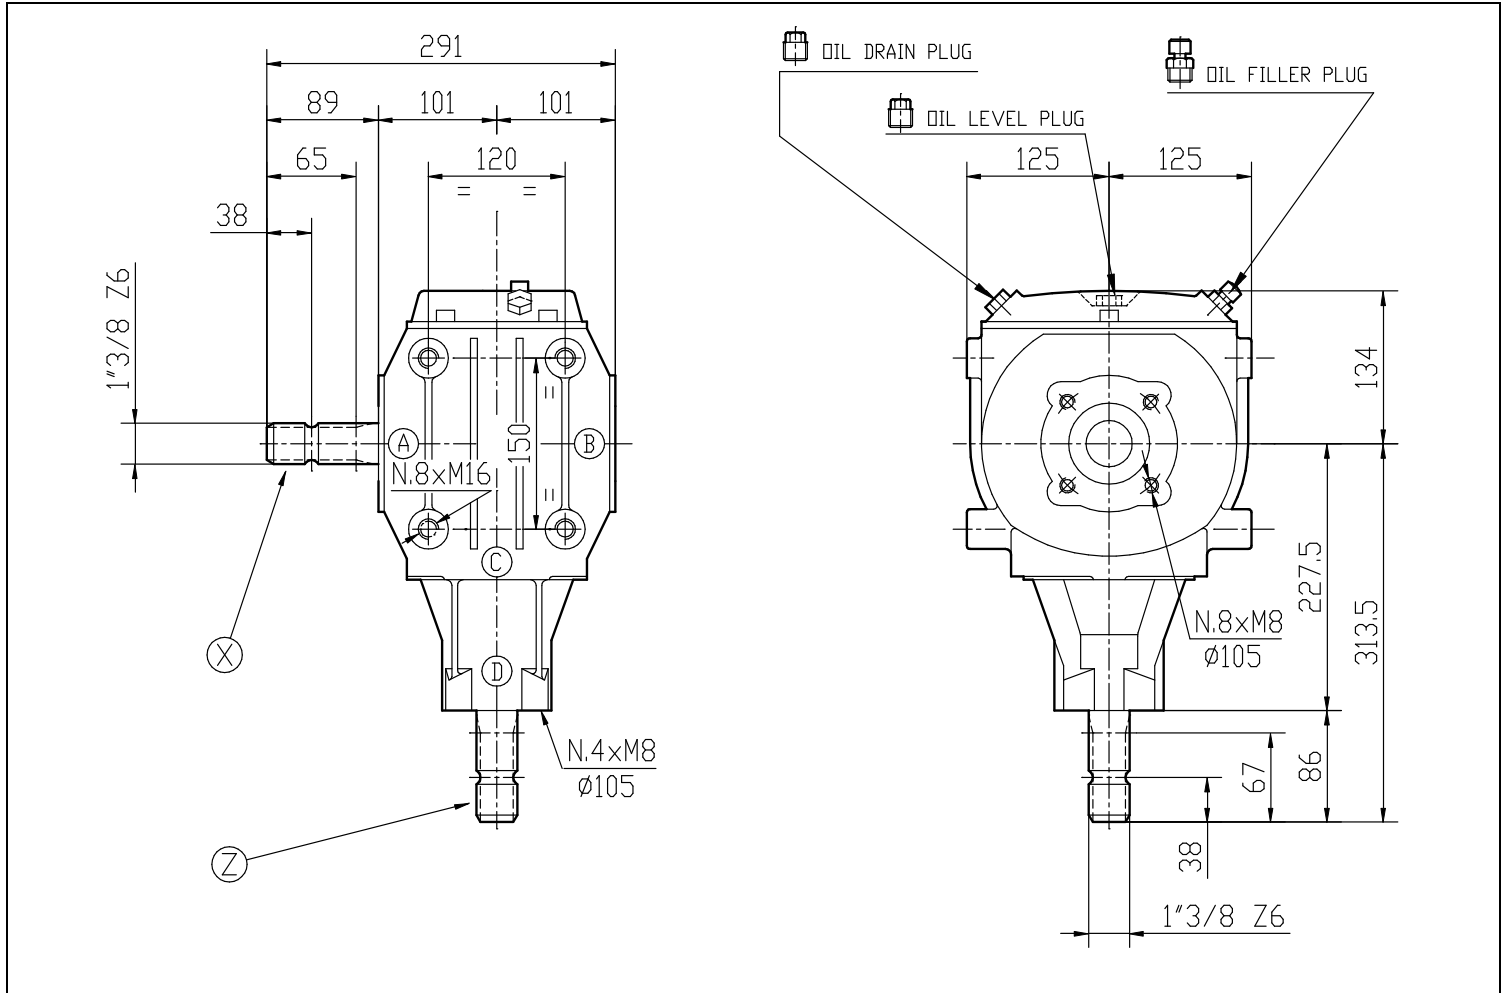

Codice Prodotto <i>Product Code</i>	9.262.001.10	 Fornito Privo di Lubrificante! Supplied without oil!
Descrizione <i>Description</i>	T-22A	

Tipo * Type *	Rapporto Ratio	Giri entrata Input r.p.m.	Potenza entrata Input Power [kW]	Momento Torcente Uscita Output Torque [daNm]	Peso Weight [kg]	Albero Ingresso Input shaft	Sensi di Rotazione Direction of Rotation
R	6,14:1	540	20	154,8	31	Z	
M	1:6,14	540	36,8	10,3		X	

* Tipo: M= Moltiplicatore di Giri R= Riduttori di Giri O= Rinvio 1:1 RC= Riduttore Cambio di Velocità MC= Moltiplicatore Cambio di Velocità
 * Type: M= Speed Increaser R= Reducer O= Gearbox 1:1 RC= Speed-Change Reducer MC= Speed-Change Increaser